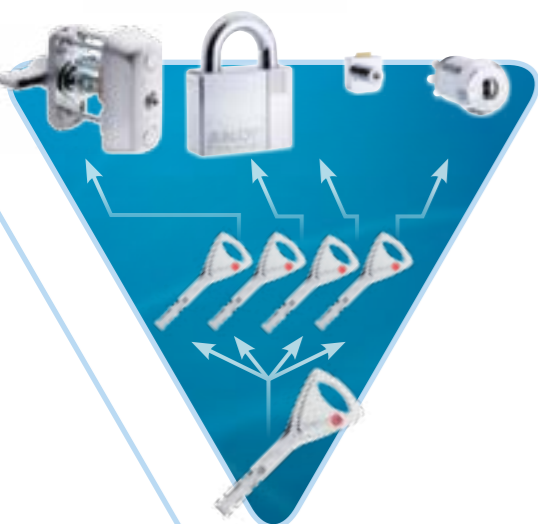

**ABLOY®** to jeden z czołowych dostawców zamków i kluczy o najwyższym poziomie zabezpieczenia dla przedstawicieli branży gospodarki wodnej na świecie.

KONTROLA  
UPRAWNIONEGO  
DOSTĘPU

ROZWIĄZANIA  
ZAPOBIEGAJĄCE  
ZANIECZYSZCZENIOM

## **ABLOY® PROTEC 2 CLIQ - ZDALNIE PROGRAMOWANY SYSTEM ZAMKNIĘĆ**

System PROTEC 2 CLIQ firmy **ABLOY®** to bardzo elastyczny system zarządzania dostępem do klucza przez Internet, pozwalający na oszczędność czasu i kosztów. W przypadku zgubienia bądź kradzieży klucza można usunąć jego prawa dostępowe drogą elektroniczną. Historię zdarzeń można pobrać z kluczy i każdego cylindra **ABLOY® CLIQ**. Łączność i dane chronione są dzięki bezpiecznemu szyfrowaniu transferu informacji. Rozwiązanie **ABLOY® PROTEC2 CLIQ Remote** zdobyło cały szereg międzynarodowych nagród w kategorii kontroli dostępu.